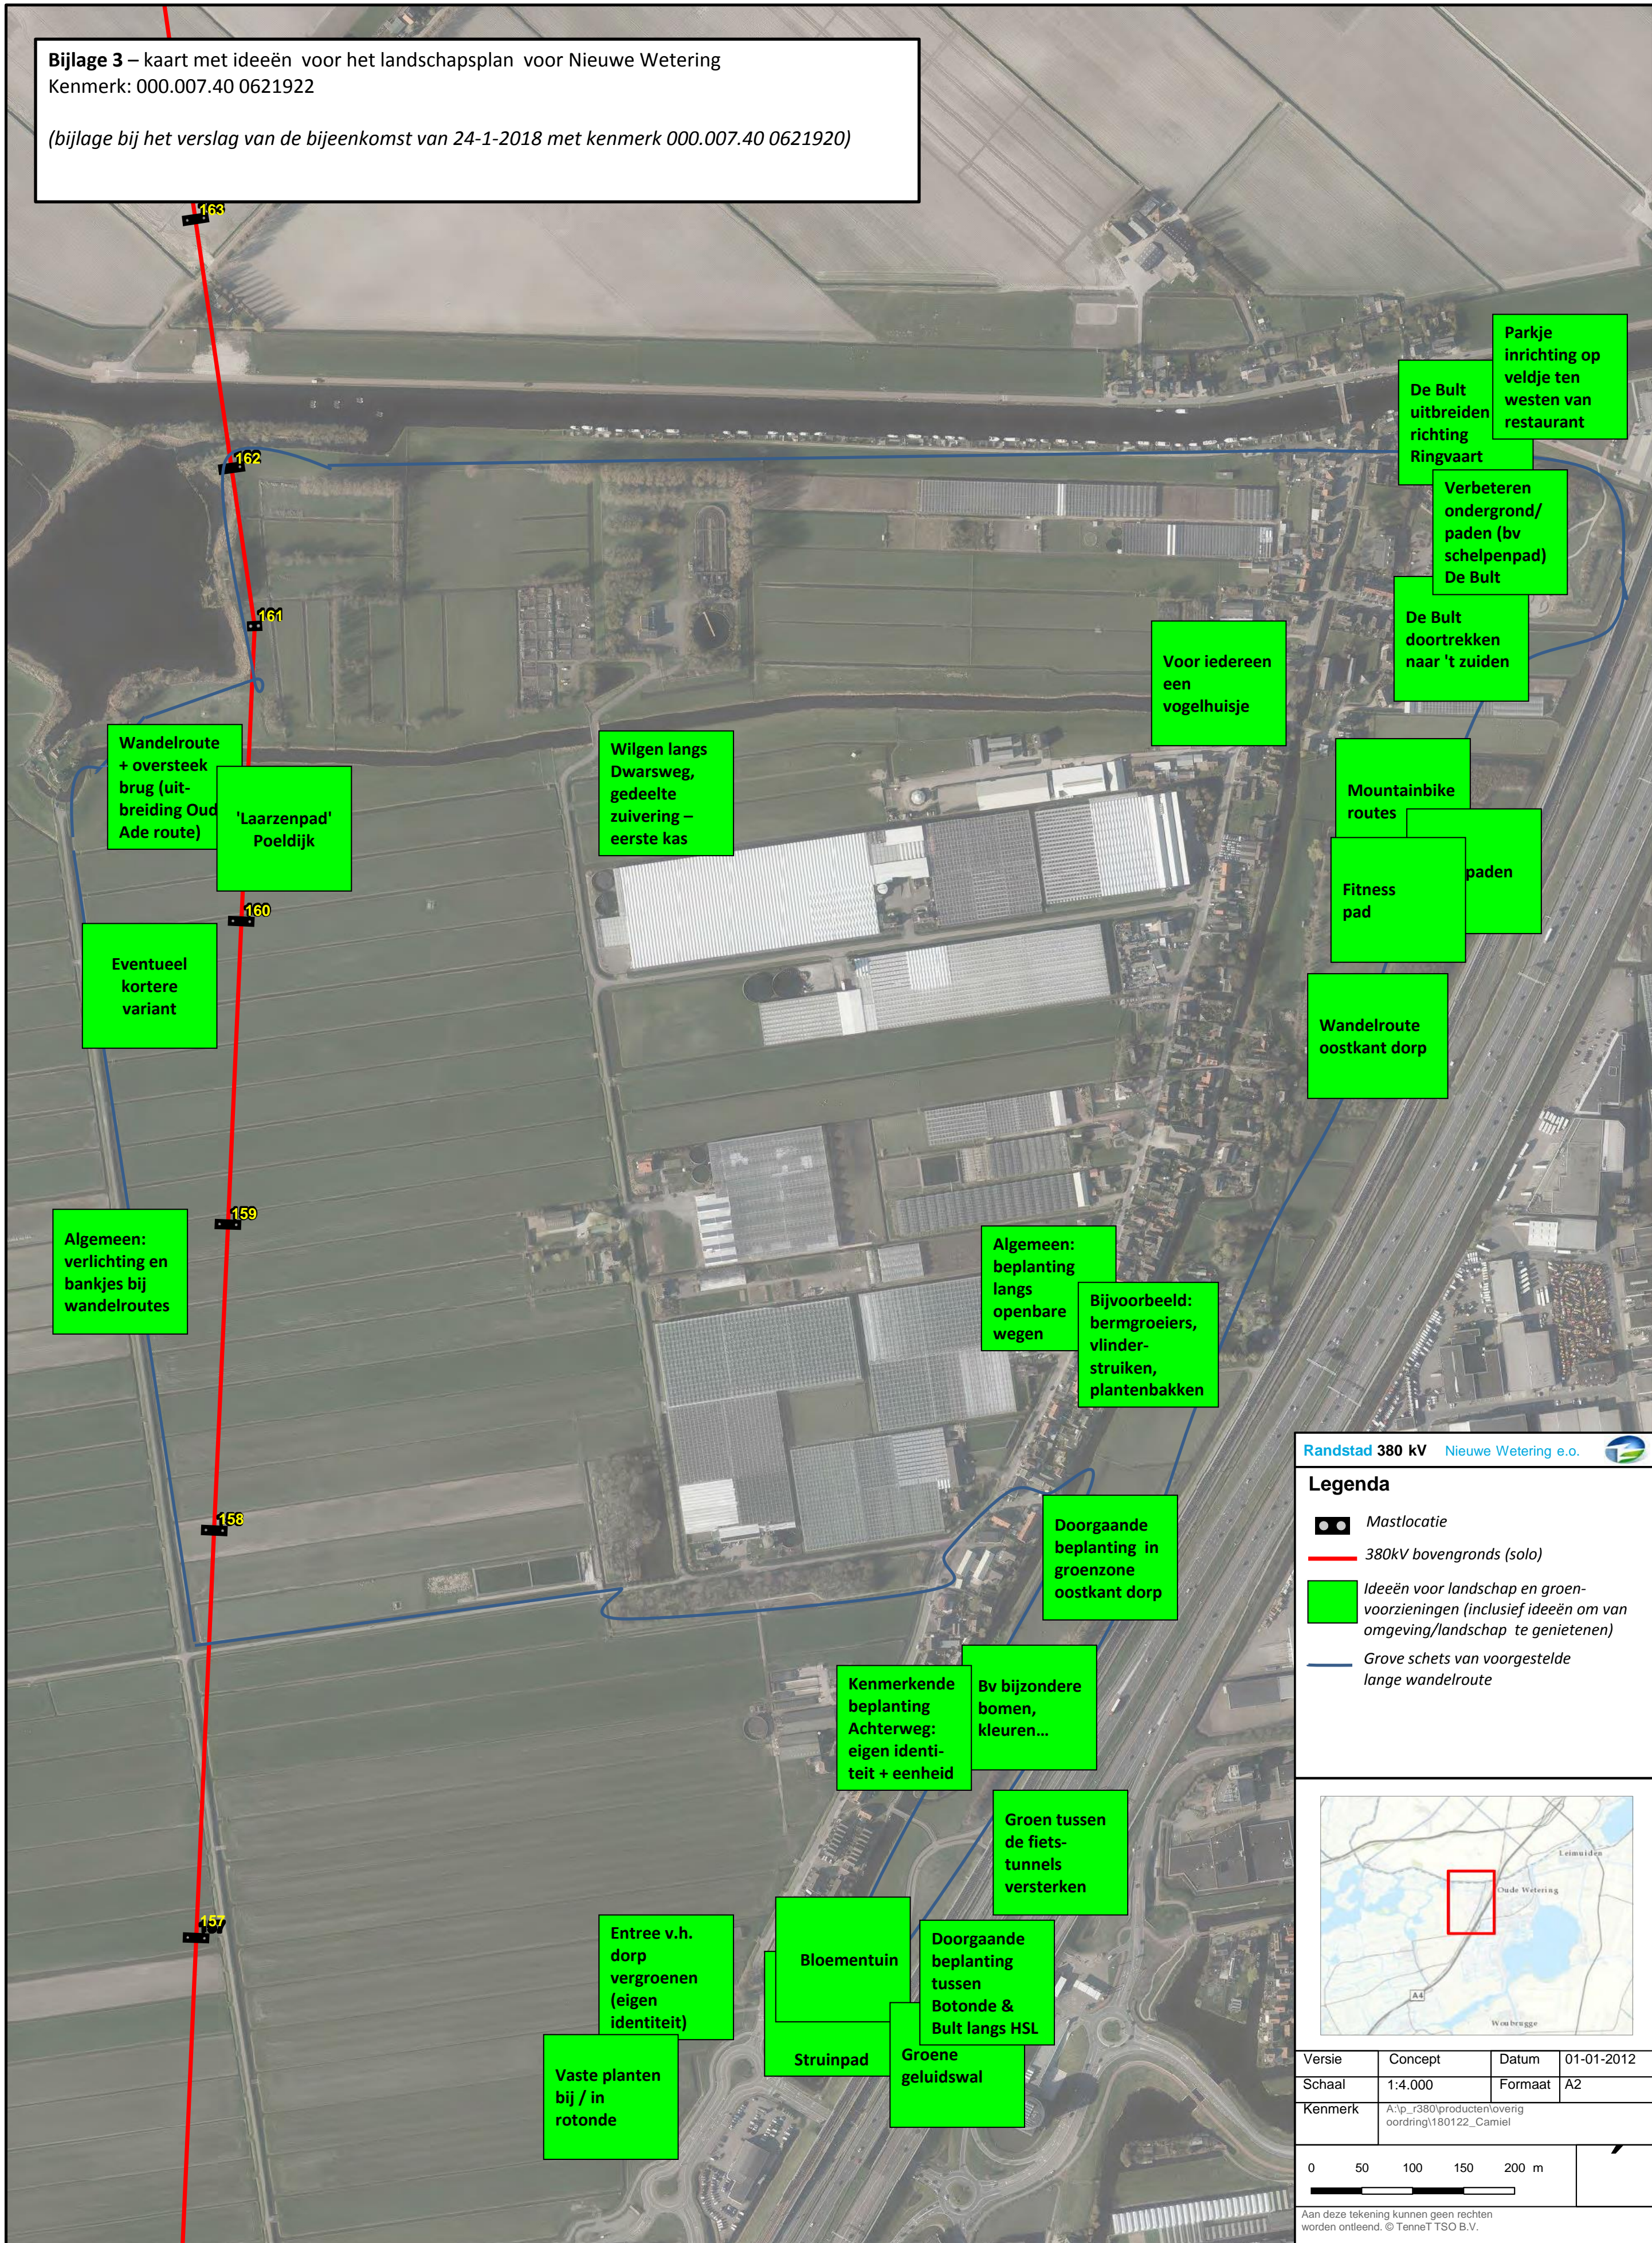

Bijlage 3 – kaart met ideeën voor het landschapsplan voor Nieuwe Wetering
Kenmerk: 000.007.40 0621922

(bijlage bij het verslag van de bijeenkomst van 24-1-2018 met kenmerk 000.007.40 0621920)

Randstad 380 kV Nieuwe Wetering e.o.

Legenda

- Mastlocatie
- 380kV bovengronds (solo)
- Ideeën voor landschap en groenvoorzieningen (inclusief ideeën om van omgeving/landschap te genieten)
- Grove schets van voorgestelde lange wandelroute

Versie	Concept	Datum	01-01-2012
Schaal	1:4.000	Formaat	A2
Kenmerk	A:\p_r380\producten\overig oordring\180122_Camiel		

Aan deze tekening kunnen geen rechten worden ontleend. © TenneT TSO B.V.